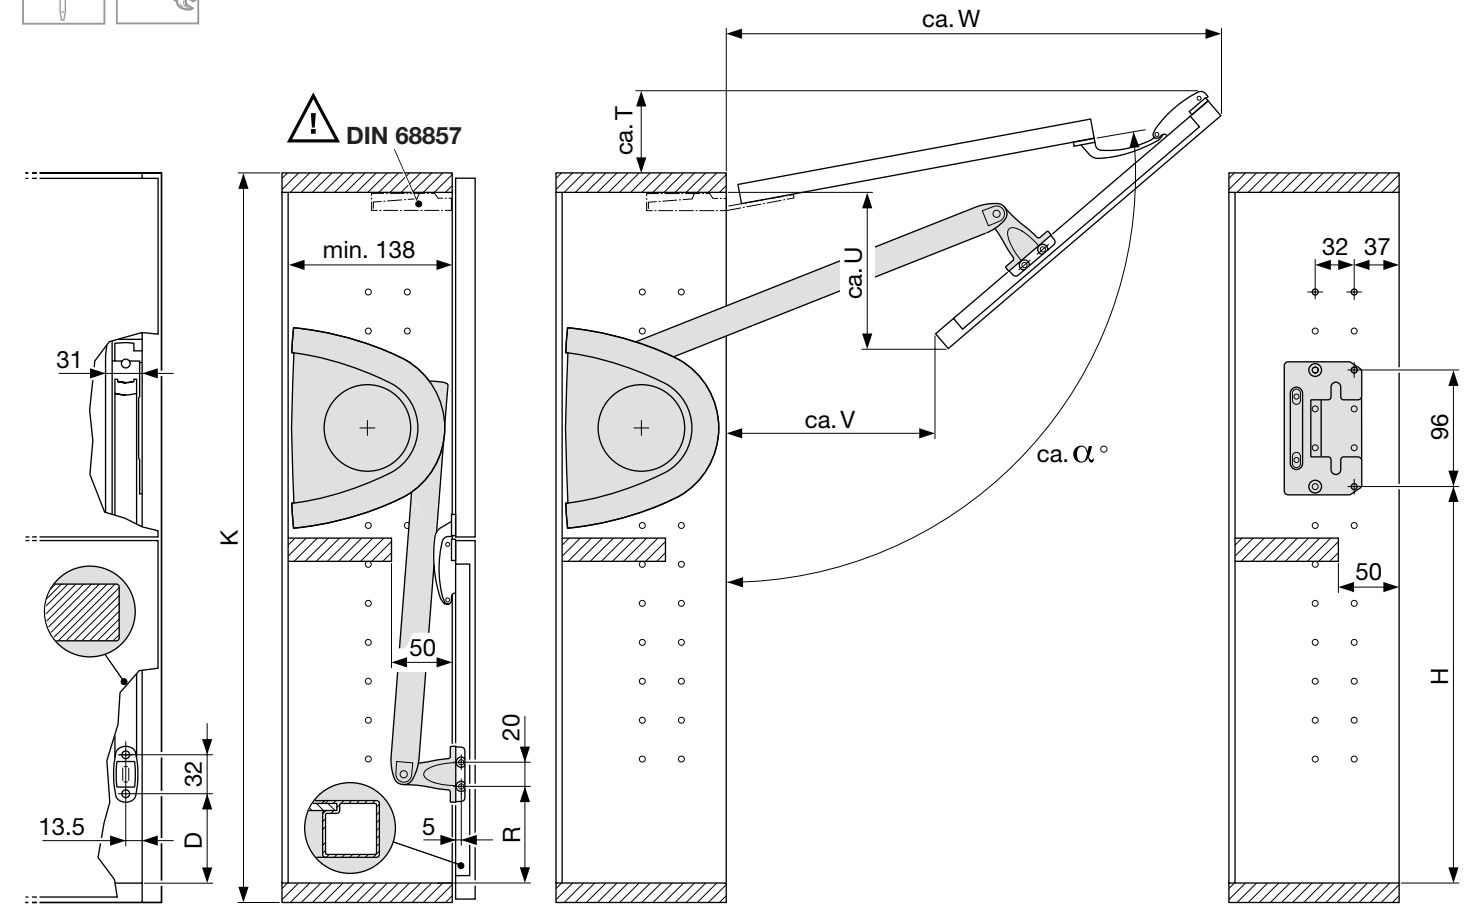

Weitere Ausführungen auf Anfrage !  
Further versions on request !  
Autres versions sur demande !  
Misure speciali su richiesta !  
Longitudes especiales solo bajo pedido !

**Deckelgewicht / Art.-Nr.**  
**Door weight / Part-No.**  
**Poids de porte / Références**  
**Peso dell' anta / Cod.-Art.**  
**Peso de la puerta / N° ref.**

<b>550</b> (540-580)	<b>3.0 - 6.5</b> 03.3674.003.001	<b>6.0 - 12.0</b> 03.3674.003.002	<b>9.0 - 18.0</b> 03.3674.003.003	<b>12.0 - 24.5</b> 03.3674.003.004
<b>600</b> (580-640)	<b>3.0 - 6.0</b> 03.3674.001.001	<b>6.0 - 11.0</b> 03.3674.001.002	<b>9.0 - 17.0</b> 03.3674.001.003	<b>12.0 - 23.0</b> 03.3674.001.004
<b>650</b> (640-700)	<b>3.0 - 5.5</b> 03.3674.005.001	<b>5.5 - 10.0</b> 03.3674.005.002	<b>8.0 - 16.0</b> 03.3674.005.003	<b>10.5 - 21.5</b> 03.3674.005.004
<b>720</b> (700-780)	<b>3.5 - 5.5</b> 03.3674.002.001	<b>5.0 - 9.0</b> 03.3674.002.002	<b>7.0 - 15.0</b> 03.3674.002.003	<b>9.0 - 20.0</b> 03.3674.002.004
<b>800</b> (780-840)		<b>5.0 - 9.0</b> 03.3674.004.002	<b>7.0 - 13.0</b> 03.3674.004.003	<b>9.0 - 17.0</b> 03.3674.004.004
<b>865</b> (840-900)			<b>5.0 - 12.0</b> 03.3674.006.003	<b>7.5 - 16.0</b> 03.3674.006.004

K [ mm ]	$\alpha$ [ ° ]	[ mm ]						
		D	H	R	T	U	V	W
<b>550</b> (540-580)	105°	57.5	290	63.5	70	115	170	380
<b>600</b> (580-640)	100°	73.5	326	79.5	70	130	170	405
<b>650</b> (640-700)	110°	67.5	340	73.5	150	170	260	375
<b>720</b> (700-780)	105°	75.5	378	81.5	125	160	225	455
<b>800</b> (780-840)	100°	71.5	392	77.5	95	215	240	500
<b>865</b> (840-900)	102°	47.5	400	53.5	120	260	310	530