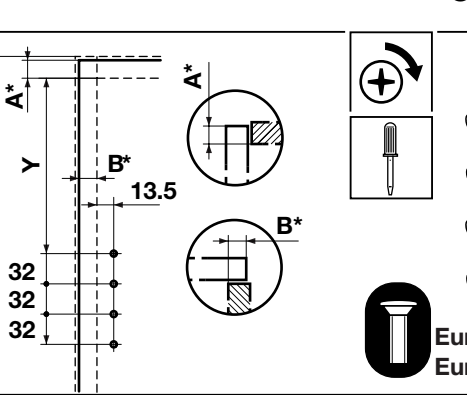

1

2

3

4

5

6

7

8

9

10

11

12

13

13

13

13

13

15

16

17

18

18

19

20

21

22

23