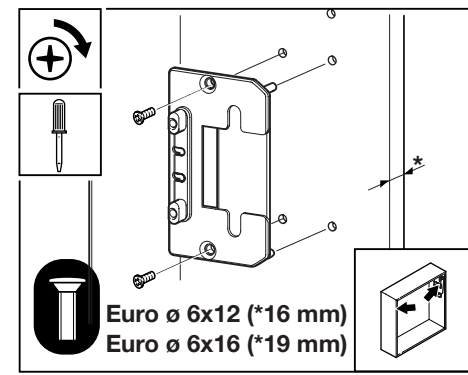

1

2

3

4

5

6

7

8

9

10

11

12

13

13

13

13

13

15

16

17

18

18

19

20

21

22

23