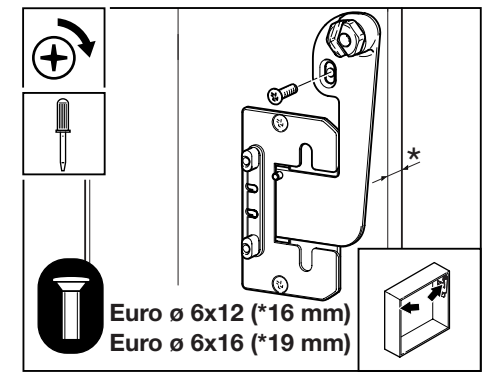

[mm]	[kg]	Art.-Nr. (ohne Querstange) Part-No. (without transversal stabilization bar) Références (sans barre transversale) Cod.-Art. (senza asta trasversale) N° ref. (sin barra de torsión)
342 342 - 420	1.5 - 4.0	03.3685.011.001
	4.0 - 7.2	03.3685.011.002
	6.5 - 11.5	03.3685.011.003
420 420 - 500	2.0 - 3.5	03.3685.012.001
	3.5 - 7.0	03.3685.012.002
	6.5 - 11.0	03.3685.012.003
	8.0 - 16.0	03.3685.012.004
500 500 - 550	3.8 - 10.0	03.3685.013.003
	6.0 - 15.0	03.3685.013.004
600 550 - 650	3.5 - 10.0	03.3685.014.003
	6.0 - 14.5	03.3685.014.004

[mm]	[mm]	[mm]	Art.-Nr. (Querstange) Part-No. (transversal stabilization bar) Références (barre transversale) Cod.-Art. (asta trasversale) N° ref. (barra de torsión)
600	16 / 19	477	04.3684.811.000.0477,00
900	16 / 19	777	04.3684.811.000.0777,00
1200	16 / 19	1077	04.3684.811.000.1077,00

[mm]	X	Y	D	H ca.	R ca.	T	U ca.	V	W min.
342 342 - 420	342	186	308	295	28	338	200	50	151
	350	186	308	295	36	346	200	50	151
	420	186	308	295	98	408	200	50	151
420 420 - 500	420	255	380	395	5	414	265	37	138
	450	255	380	395	35	444	265	37	138
	500	255	380	395	85	494	265	37	138
500 500 - 550	500	293.5	420	450	30	494	295	37	138
	550	293.5	420	450	80	544	295	37	138
600 550 - 650	550	313.5	440	480	50	544	315	37	138
	600	313.5	440	480	100	594	315	37	138
	650	313.5	440	480	150	644	315	37	138

1

2

3

4

5

6

7

8