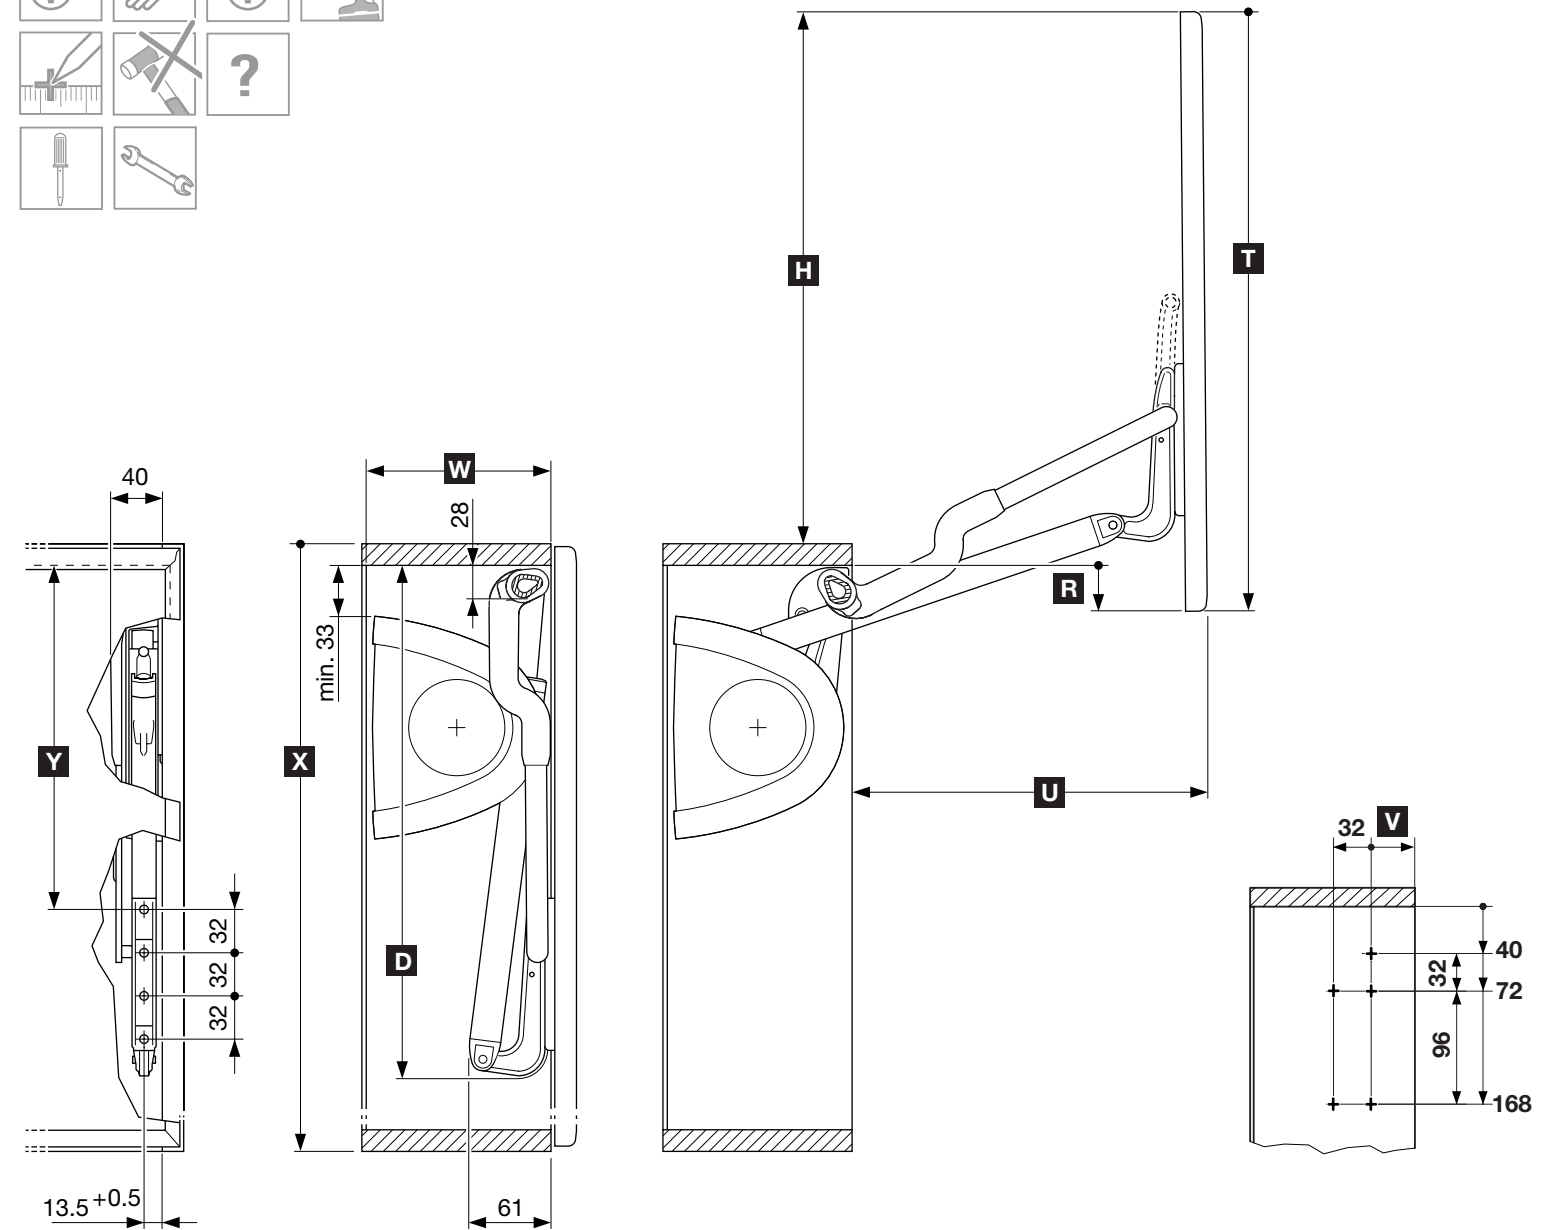

[mm]	[kg]	Art.-Nr. (ohne Querstange) Part-No. (without transversal stabilization bar) Références (sans barre transversale) Cod.-Art. (senza asta trasversale) N° ref. (sin barra de torsión)
342 342 - 420	1.5 - 4.0	03.3685.011.001
	4.0 - 7.2	03.3685.011.002
	6.5 - 11.5	03.3685.011.003
420 420 - 500	2.0 - 3.5	03.3685.012.001
	3.5 - 7.0	03.3685.012.002
	6.5 - 11.0	03.3685.012.003
	8.0 - 16.0	03.3685.012.004
500 500 - 550	3.8 - 10.0	03.3685.013.003
	6.0 - 15.0	03.3685.013.004
600 550 - 650	3.5 - 10.0	03.3685.014.003
	6.0 - 14.5	03.3685.014.004

[mm]	[mm]	[mm]	Art.-Nr. (Querstange) Part-No. (transversal stabilization bar) Références (barre transversale) Cod.-Art. (asta trasversale) N° ref. (barra de torsión)
600	16 / 19	477	04.3684.811.000.0477,00
900	16 / 19	777	04.3684.811.000.0777,00
1200	16 / 19	1077	04.3684.811.000.1077,00

[mm]	X	Y	D	H ca.	R ca.	T	U ca.	V	W min.
342 342 - 420	342	186	308	295	28	338	200	50	151
	350	186	308	295	36	346	200	50	151
	420	186	308	295	98	408	200	50	151
420 420 - 500	420	255	380	395	5	414	265	37	138
	450	255	380	395	35	444	265	37	138
	500	255	380	395	85	494	265	37	138
500 500 - 550	500	293.5	420	450	30	494	295	37	138
	550	293.5	420	450	80	544	295	37	138
600 550 - 650	550	313.5	440	480	50	544	315	37	138
	600	313.5	440	480	100	594	315	37	138
	650	313.5	440	480	150	644	315	37	138