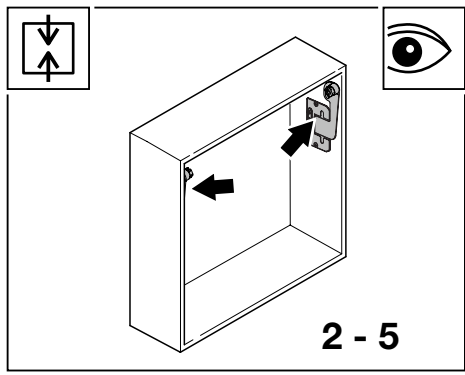

1

6

12

15

20

2

7

13

3

8

13

9

13

4

10

13

5

11

14

17

18

19

21

22

23