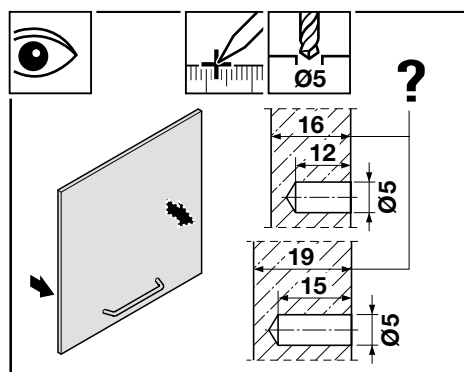

1

6

12

15

20

2

7

13

3

8

13

9

13

4

10

13

5

11

14

17

18

19

21

22

23