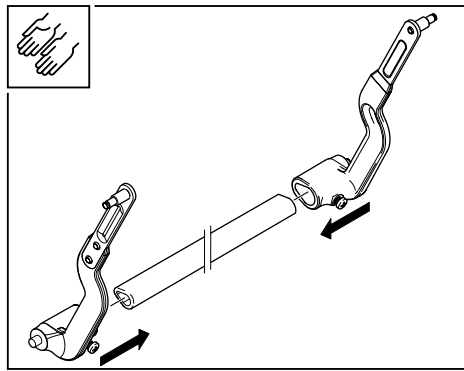

1

6

12

15

20

2

7

13

3

8

13

9

13

4

10

13

5

11

14

17

18

19

21

22

23