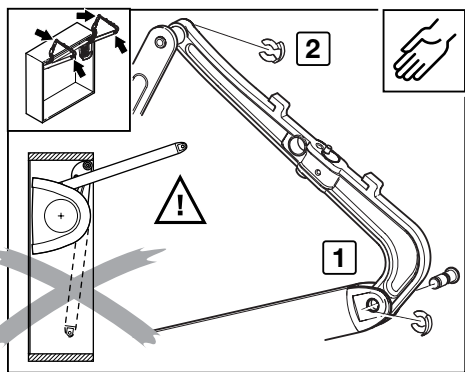

1

6

12

15

20

2

7

13

3

8

13

9

13

4

10

13

5

11

14

17

18

19

21

22

23