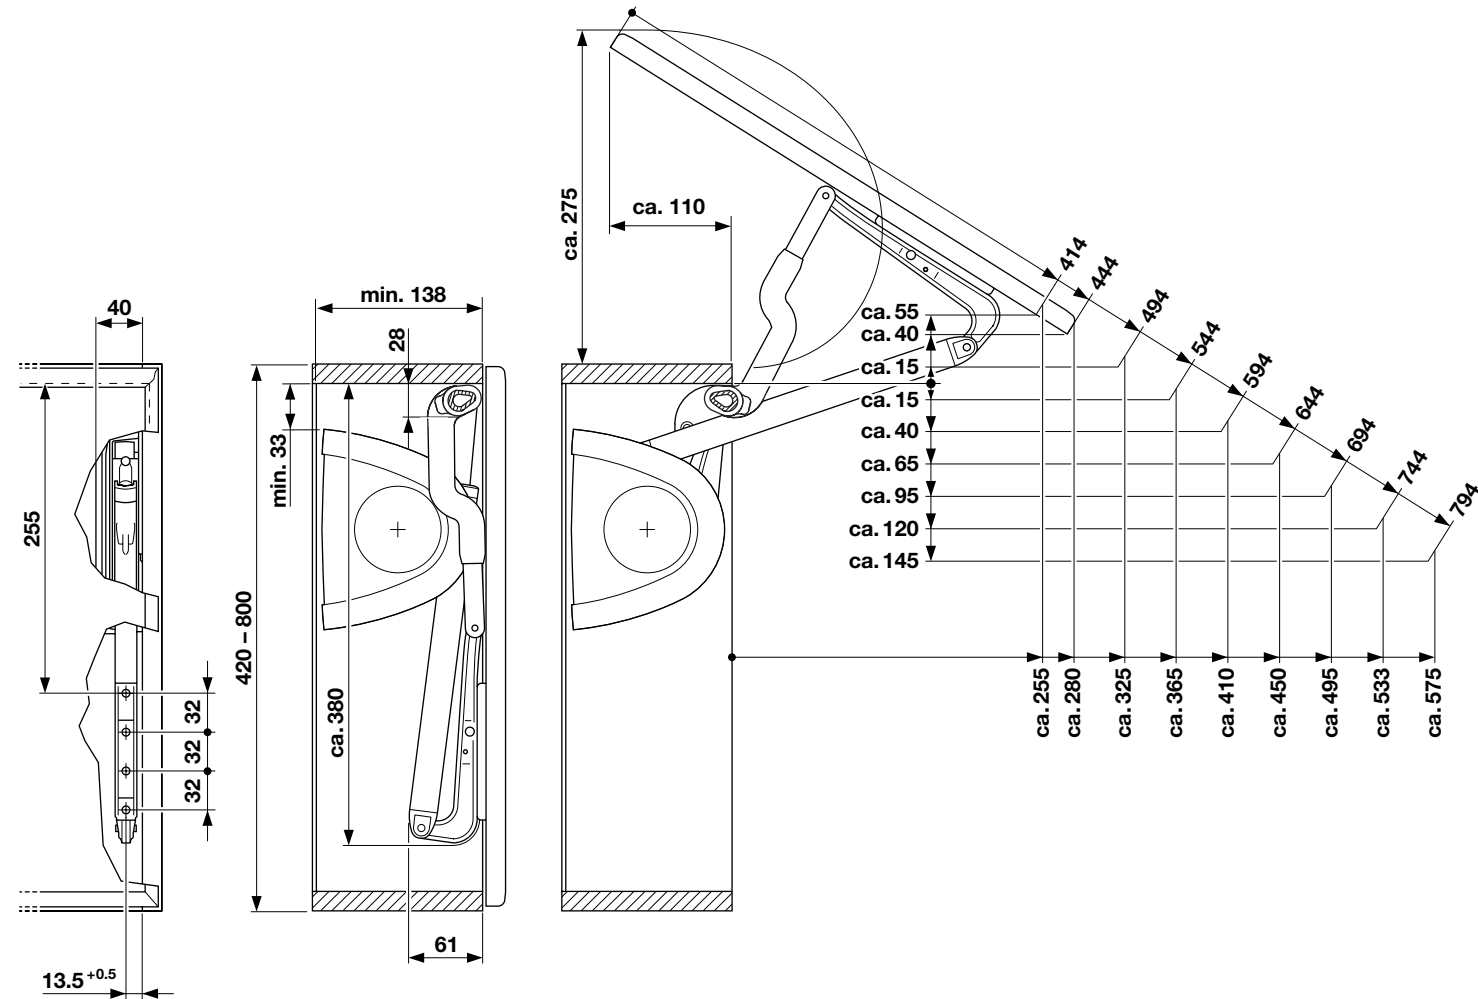

[ mm ]	[ kg ]	huwilift-verso
420 - 550	2.0 - 4.0	03.3684.011.001
	4.0 - 8.0	03.3684.011.002
	6.0 - 10.0	03.3684.011.003
	8.0 - 17.0	03.3684.011.004
550 - 650	2.0 - 3.5	03.3684.011.001
	3.5 - 7.0	03.3684.011.002
	6.0 - 10.0	03.3684.011.003
	9.0 - 16.0	03.3684.011.004
650 - 800	3.0 - 6.5	03.3684.011.002
	5.0 - 10.0	03.3684.011.003
	9.0 - 15.0	03.3684.011.004

[ mm ]	[ mm ]	[ mm ]	huwilift-verso
600	16 / 19	477	04.3684.811.000.0477,00
900	16 / 19	777	04.3684.811.000.0777,00
1200	16 / 19	1077	04.3684.811.000.1077,00

Weitere Ausführungen auf Anfrage!  
Further versions on request!  
Autres versions sur demande!  
Misure speciali su richiesta!  
Longitudes especiales solo bajo pedido!