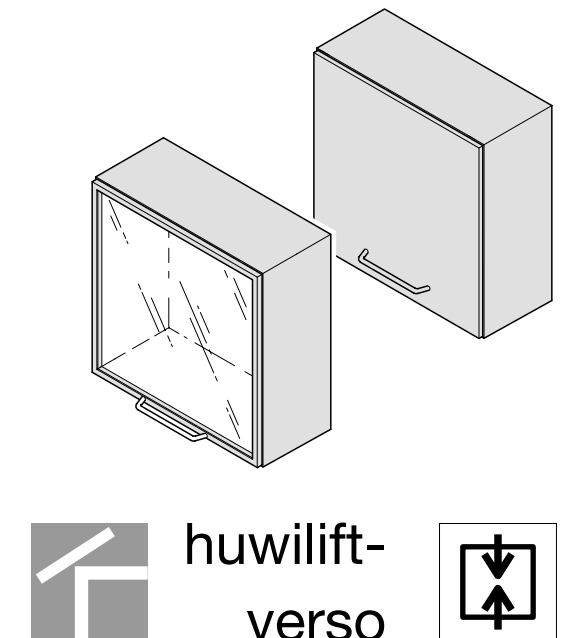

[mm]	[mm]	[mm]	huwilift-verso
600	16 / 19	477	04.3684.811.000.0477,00
900	16 / 19	777	04.3684.811.000.0777,00
1200	16 / 19	1077	04.3684.811.000.1077,00

Weitere Ausführungen auf Anfrage!
Further versions on request!
Autres versions sur demande!
Misure speciali su richiesta!
Longitudes especiales solo bajo pedido!

Technische Änderungen vorbehalten!
We reserve the right for technical modifications!
Modifications techniques réservées!
Cambiamenti tecnici riservati!
Se reserva el derecho de modificaciones técnicas!