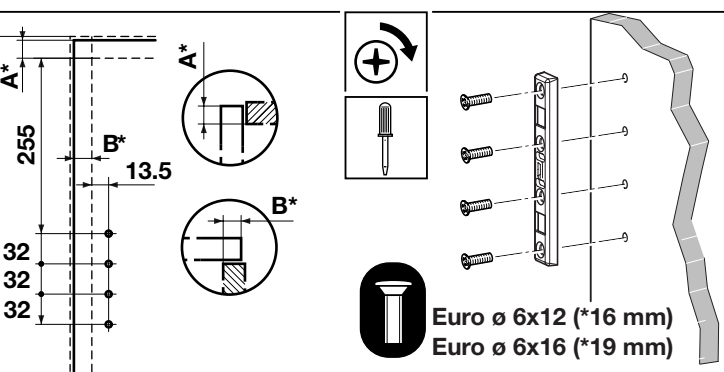

1

6

12

15

20

2

7

13

3

8

13

9

13

4

10

13

5

11

14

17

18

19

21

22

23