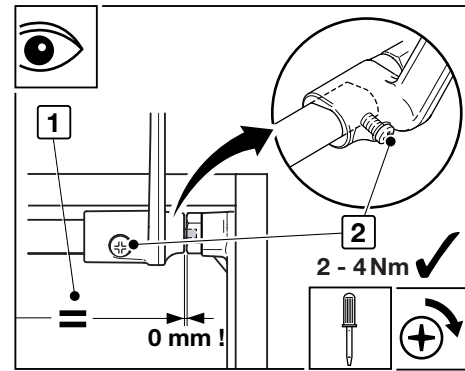

1

6

12

15

20

2

7

13

3

8

13

9

13

4

10

13

5

11

14

17

18

19

21

22

23