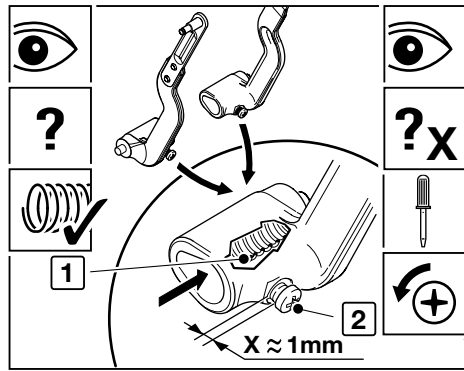

1

6

12

15

20

2

7

13

3

8

13

9

13

4

10

13

5

11

14

17

18

19

21

22

23