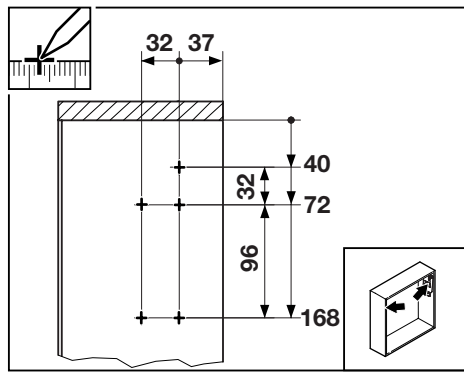

[ mm ]	[ mm ]	[ mm ]	huwilift-verso
600	16 / 19	477	04.3684.811.000.0477,00
900	16 / 19	777	04.3684.811.000.0777,00
1200	16 / 19	1077	04.3684.811.000.1077,00

Weitere Ausführungen auf Anfrage!  
Further versions on request!  
Autres versions sur demande!  
Misure speciali su richiesta!  
Longitudes especiales solo bajo pedido!

1

6

12

15

20

2

7

13