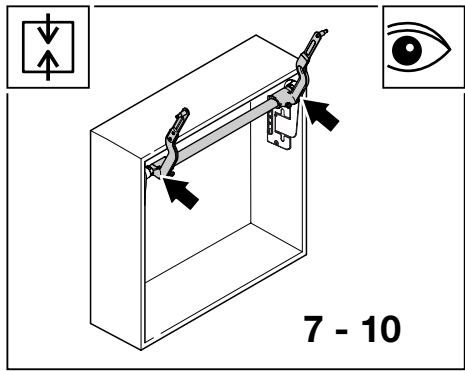

1

6

12

15

20

2

7

13

3

8

13

9

13

4

10

13

5

11

14

17

18

19

21

22

23