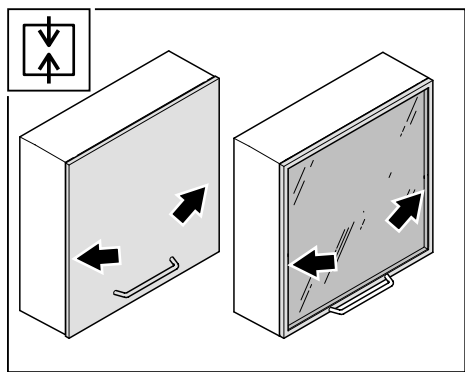

1

6

12

15

20

2

7

13

3

8

13

9

13

4

10

13

5

11

14

17

18

19

21

22

23