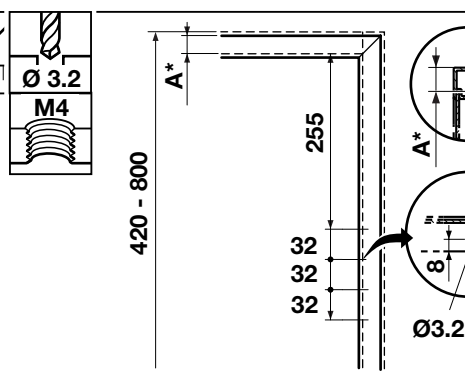

[ mm ]	[ mm ]	[ mm ]	huwilift-verso
600	16 / 19	477	04.3684.811.000.0477,00
900	16 / 19	777	04.3684.811.000.0777,00
1200	16 / 19	1077	04.3684.811.000.1077,00

Weitere Ausführungen auf Anfrage!  
Further versions on request!  
Autres versions sur demande!  
Misure speciali su richiesta!  
Longitudes especiales solo bajo pedido!

3

8

13

9

13

4

10

13