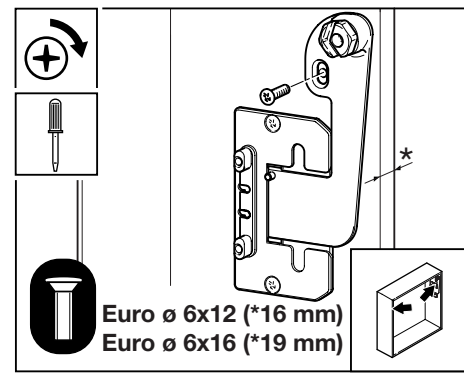

1

6

12

15

20

2

7

13

3

8

13

9

13

4

10

13

5

11

14

17

18

19

21

22

23