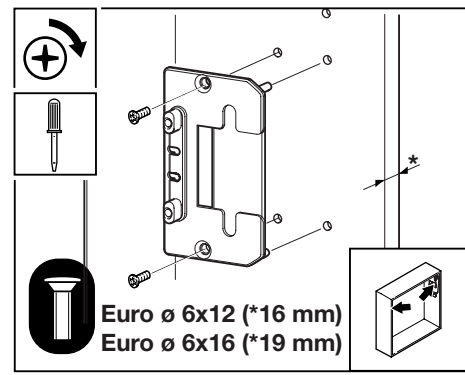

1

6

12

15

20

2

7

13

3

8

13

9

13

4

10

13

5

11

14

17

18

19

21

22

23